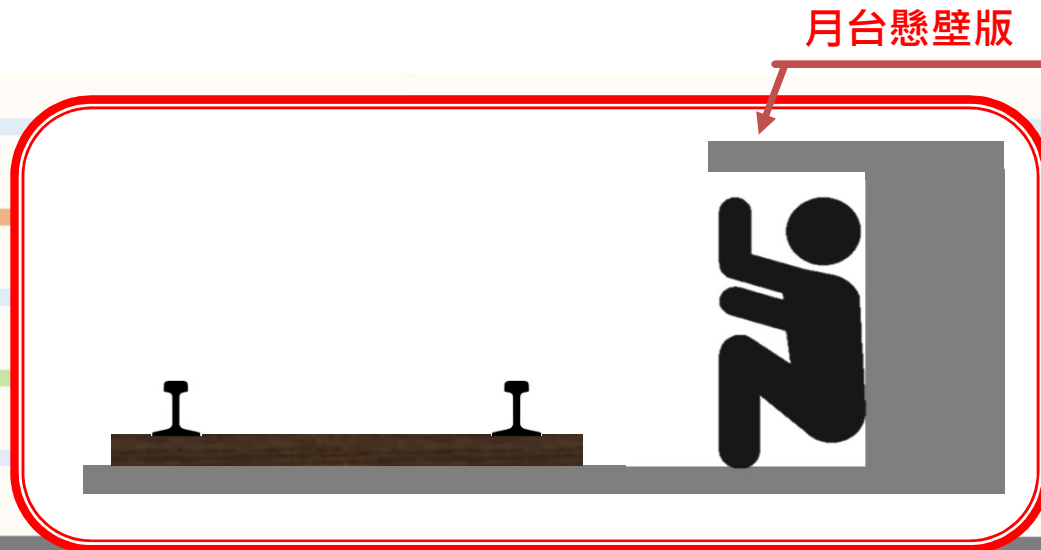

# 月台上注意事項

為維護旅客安全，臺鐵局於月台邊緣1公尺位置劃設「黃色警戒線」，提醒旅客注意行走範圍。

# 旅客跌落月台緊急處置

- 立即大聲呼叫，通知站務人員，聯繫進站列車緊急停車後，施以救援。
- 設有懸壁版之月台，緊急時，先躲入下方之暫避空間待援。

(示意圖)